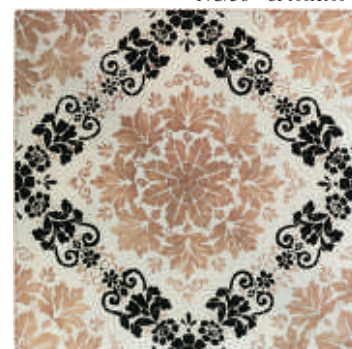

DECORATION

NC/9 - CI 200x200

NC/12 - PLL 600x600x20

MATERIALS CI - CS - CM - PLL - PLA
MATERIALI

BASE GLAZES All colours of PANORAMA
SMALTI DI BASE Tutti i colori di PANORAMA

SIZES Look at the price list
MISURE Vedi listino

SPECIAL TRIMS Look at Tab. 2
PEZZI SPECIALI Vedi Tab. 2.

NOTE For the real proportions of decorations look at
NOTE www.madeamano.it
Per le reali proporzioni dei decori vedi www.madeamano.it

DECORATIONS COLOURS COLORI DEI DECORI